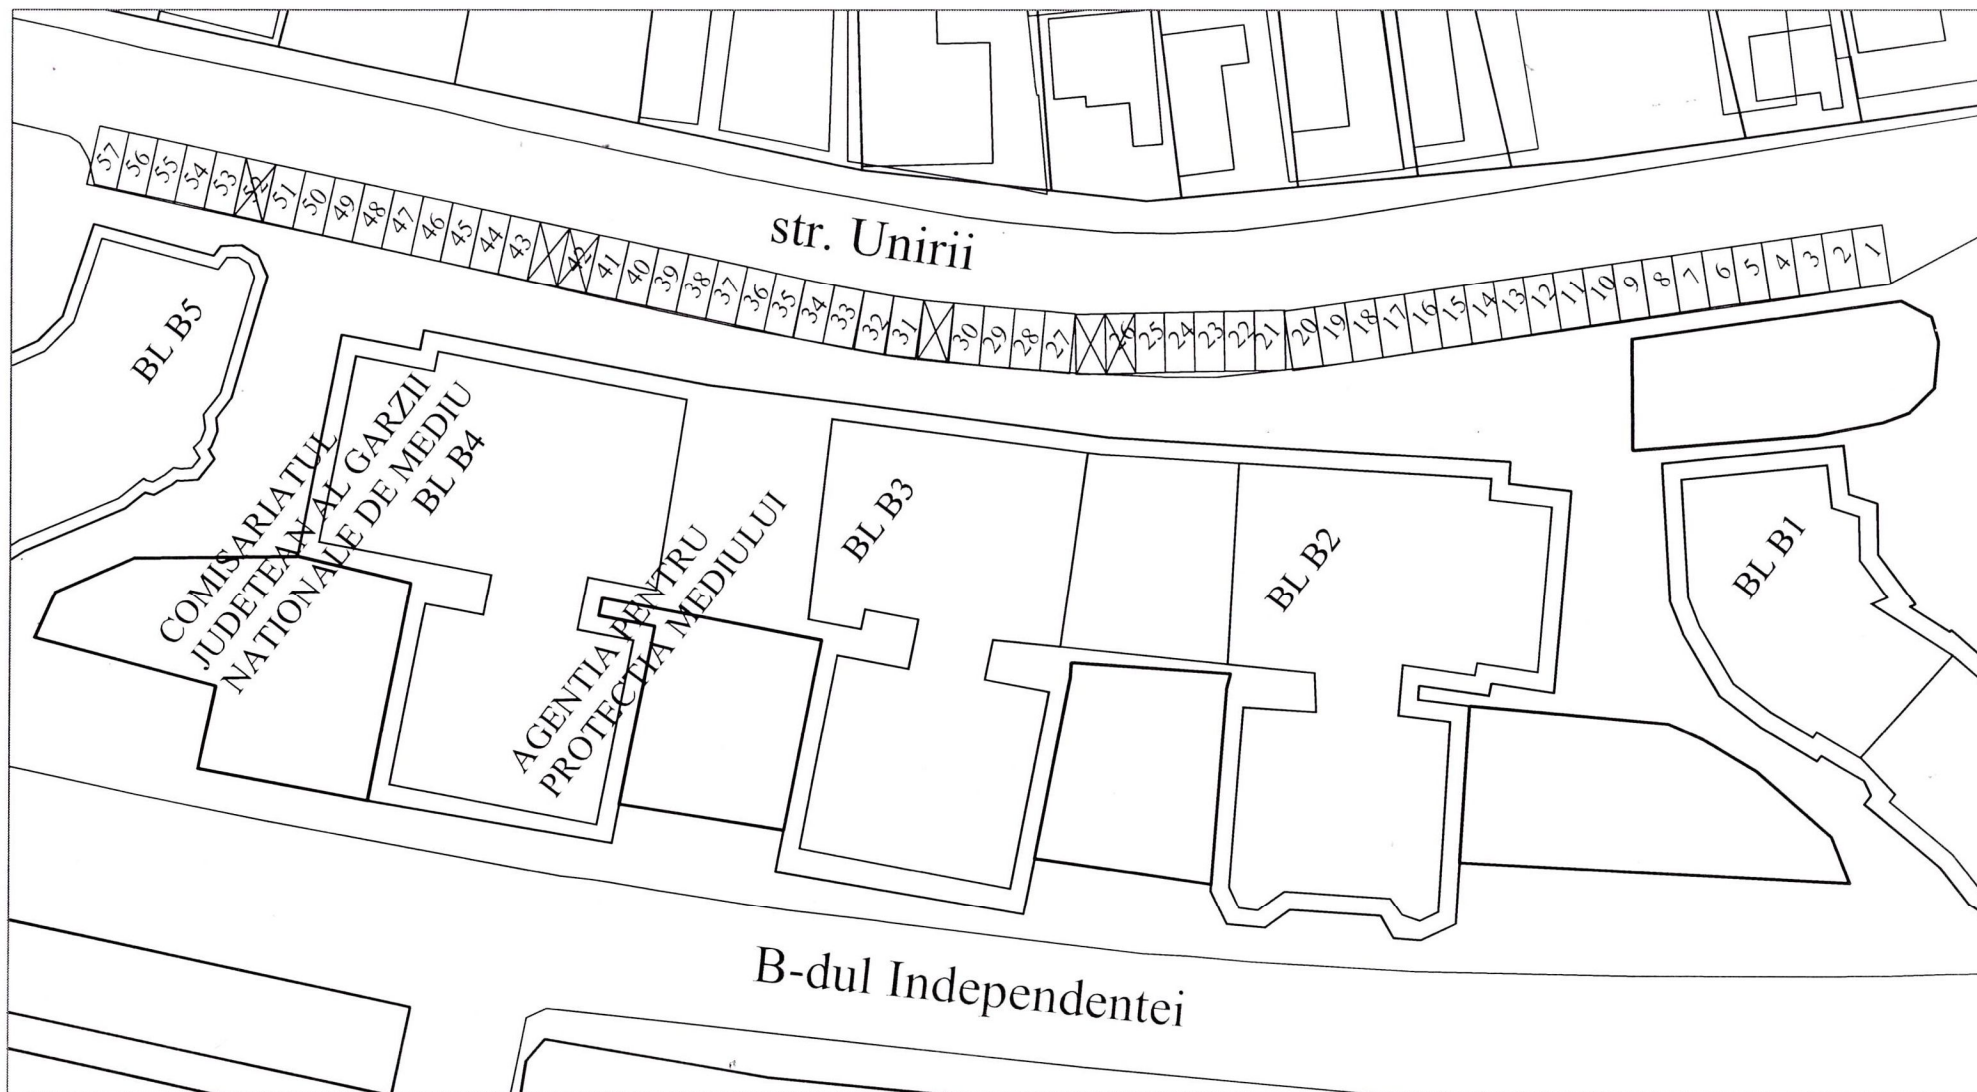

Situatia locurilor disponibile din parcare Z 310 - Strada Unirii

Total locuri
Locuri libere
Locuri handicap / acces
Locuri inchiriate

Denumire parcare: Alveola blocurilor B1, B2, B3, B4, B5 - str. Unirii

Z 310

Data atribuirii 29.03.2018 Ora 09.00

Data afisarii 22.03.2018