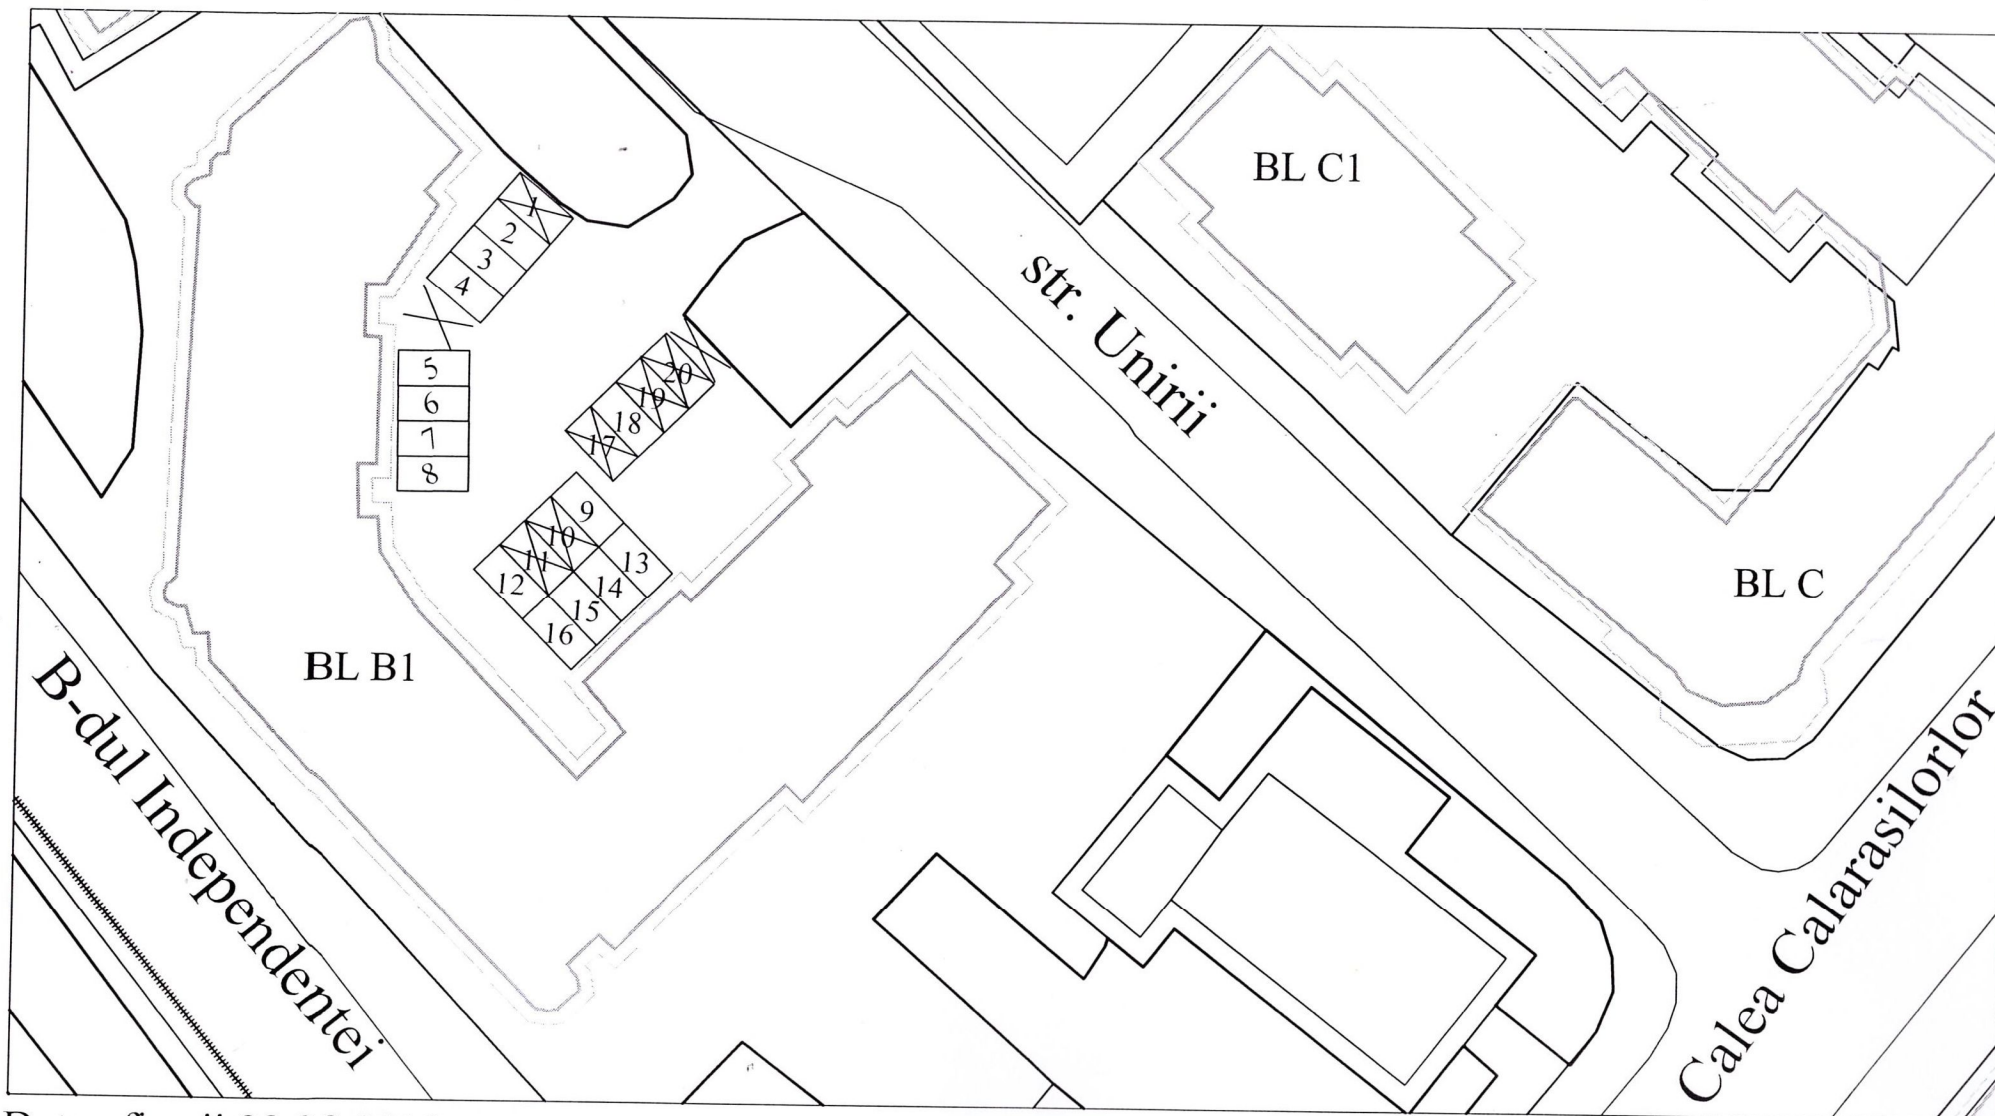

Situatia locurilor disponibile din parcare Z101 - Strada Unirii bloc B1

Total locuri	20	Denumire parcare: Curte interioara a blocului B1- B-dul Independentei
Locuri libere	14	Z101
Locuri handicap / acces	3	Data atribuirii 29.03.2018 Ora 09.00
Locuri inchiriate	3	

Data afisarii 22.03.2018

Situatia locurilor disponibile din parcare Z 310 - Strada Unirii

Total locuri
Locuri libere
Locuri handicap / acces
Locuri inchiriate

Denumire parcare: Alveola blocurilor B1, B2, B3, B4, B5 - str. Unirii