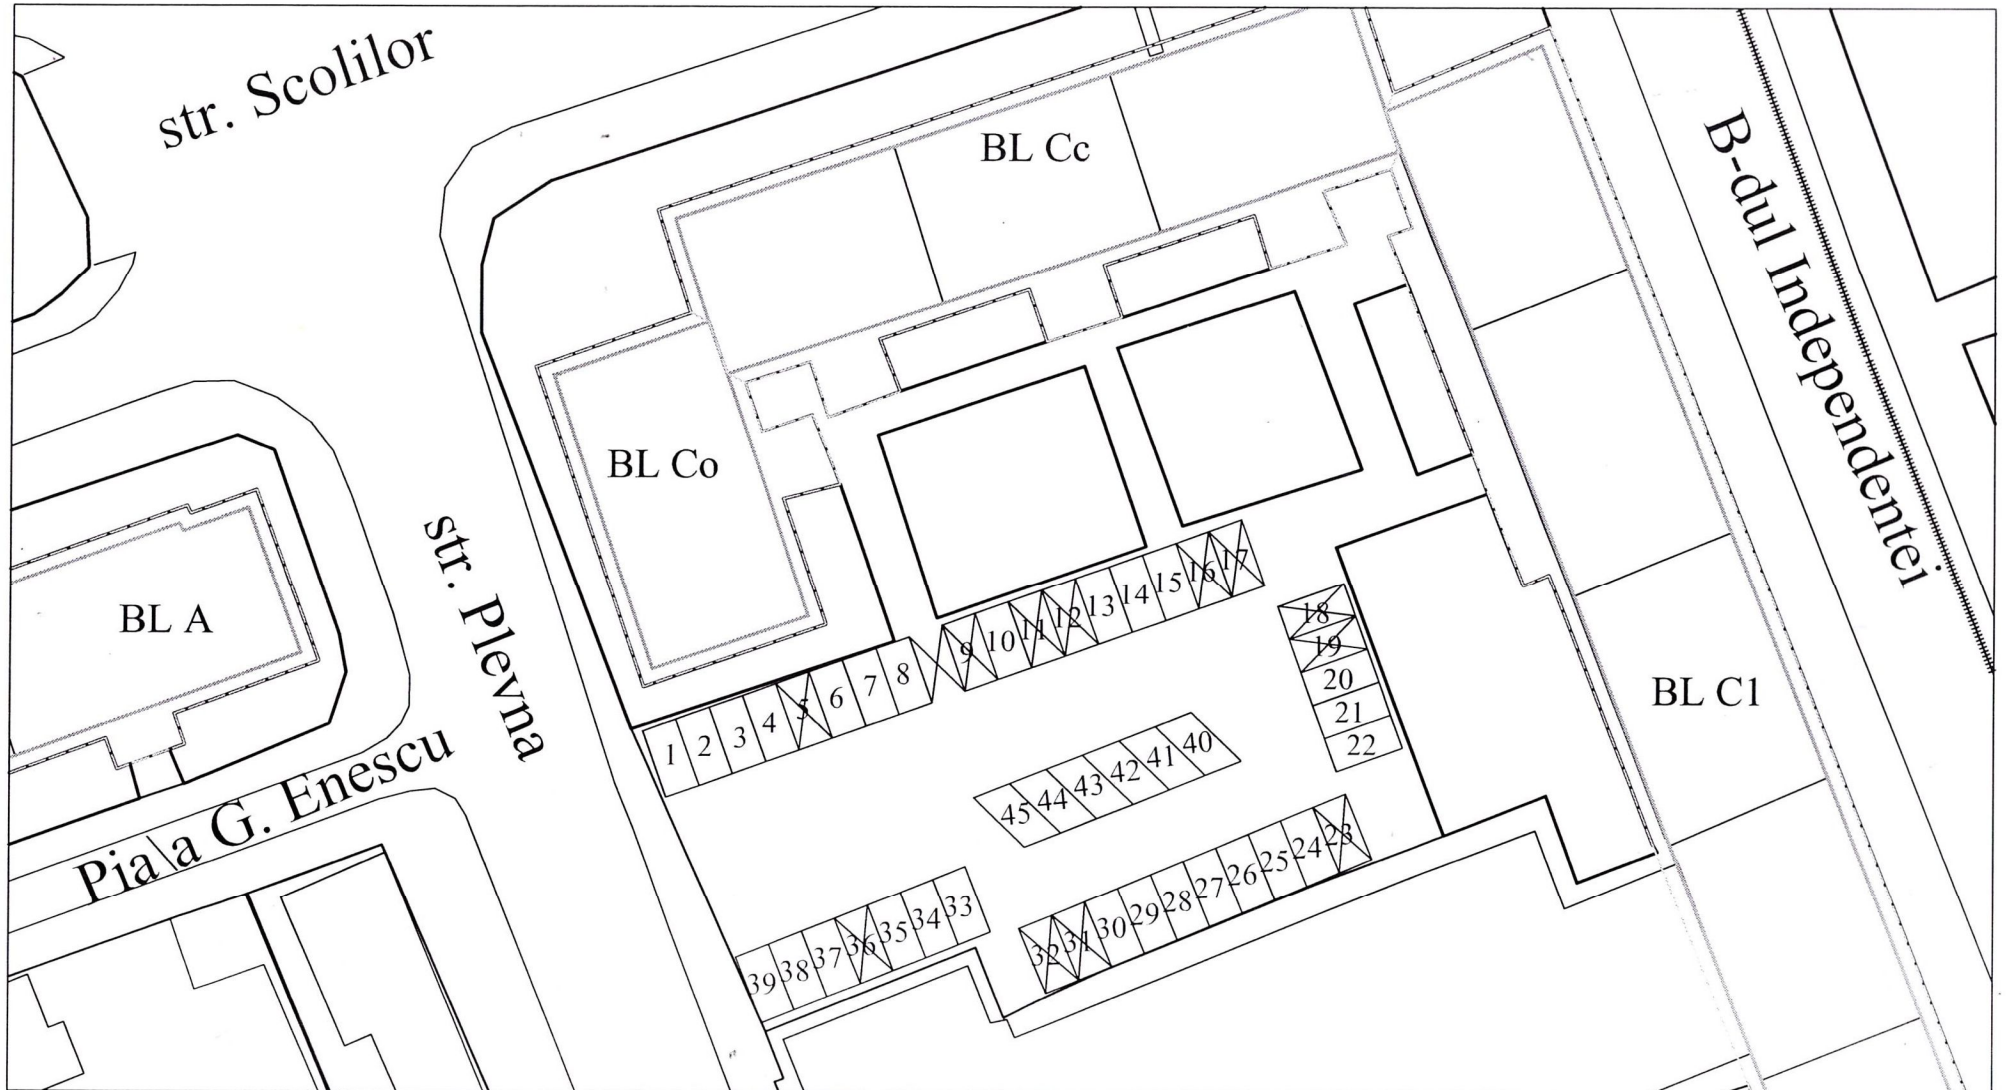

Situatia locurilor disponibile din parcare Z303 Strada Plevna

Total locuri 45
Locuri libere 33
Locuri handicap / acces 1
Locuri inchiriate 11

Denumire parcare: Curte interioara a blocurilor Co, Cc, C1
B-dul Independentei - str. Plevna

Z 303

Data atribuirii 30.03.2018 Ora 09.00

Data afisarii 22.03.2018