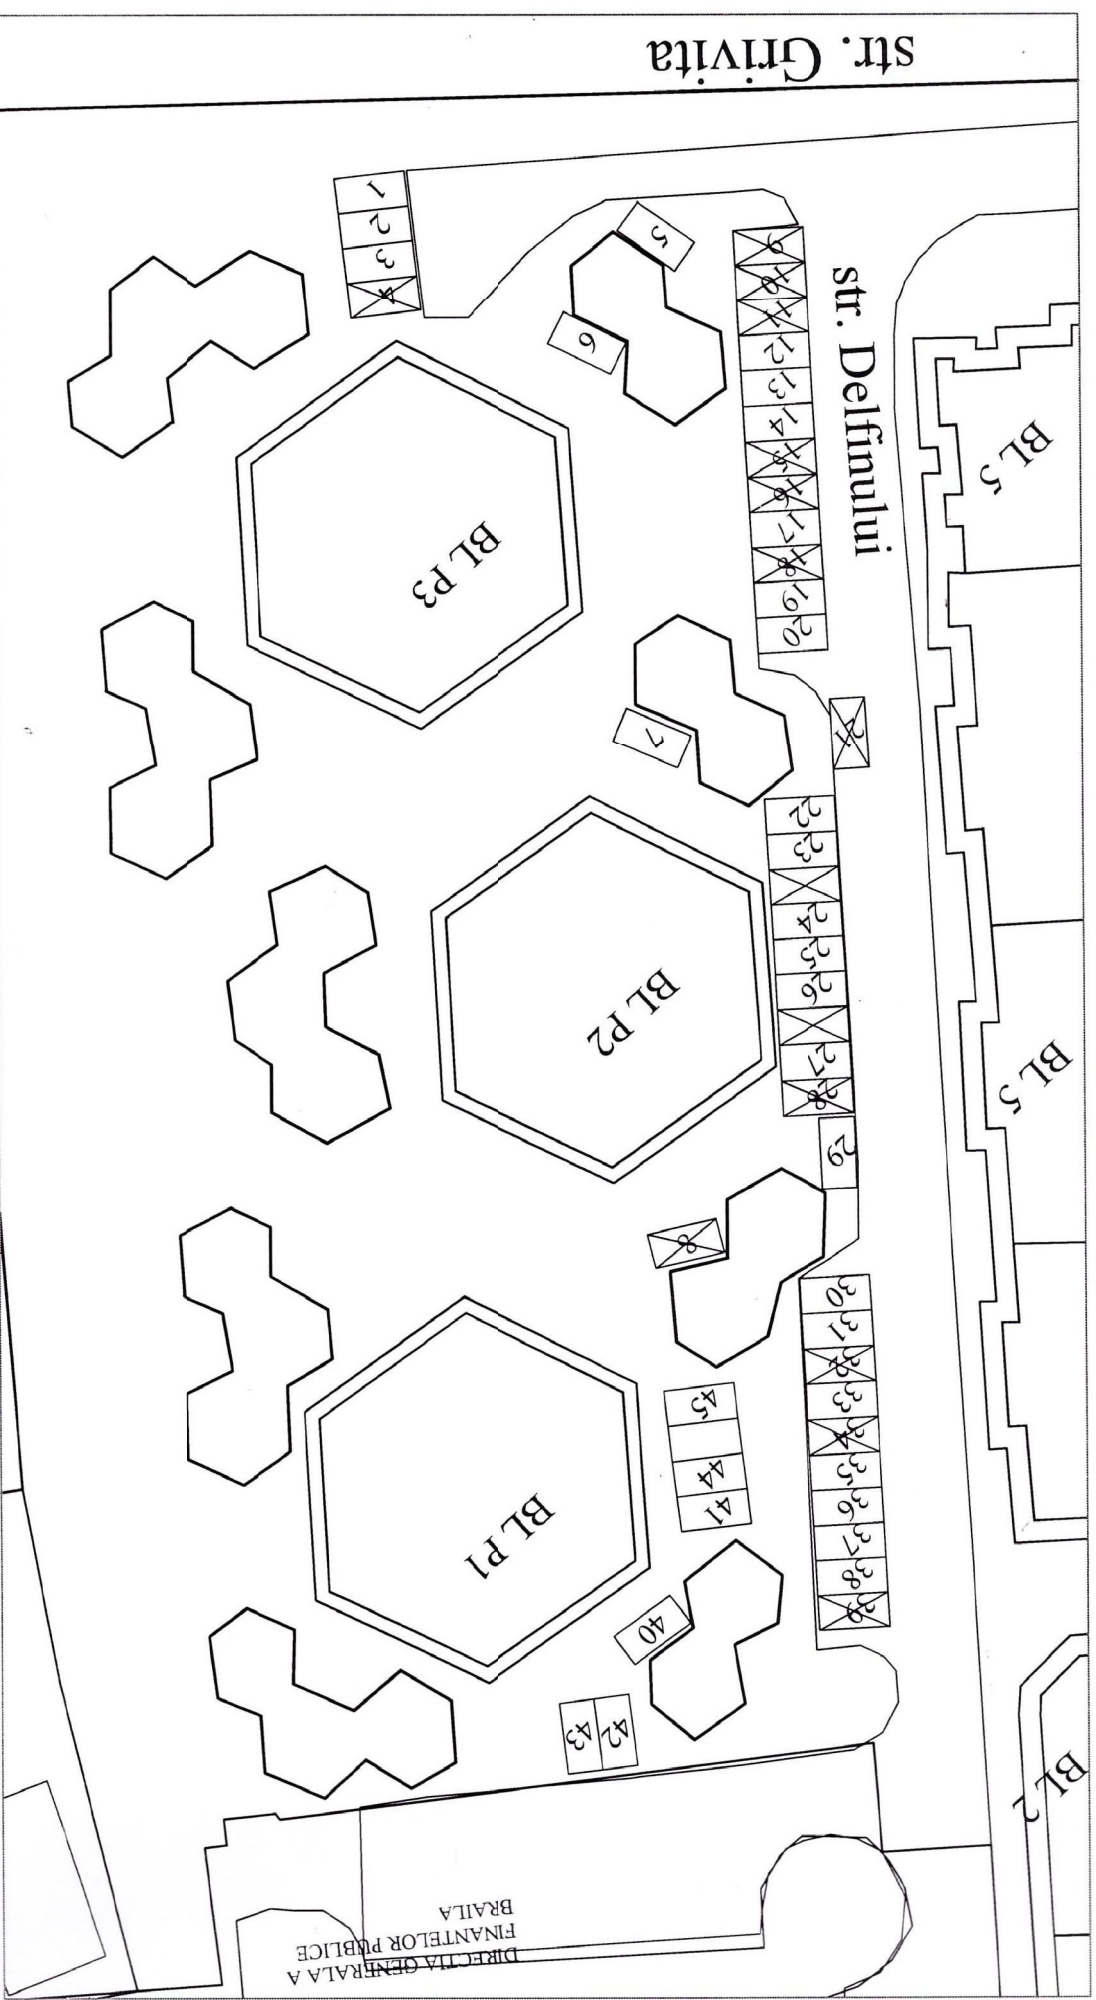

Situatia locurilor disponibile din parcarea Z 97- str. Delfinului

Total locuri

Locuri libere

Locuri handicap / acces

Locuri inchiriate

Denumire parcare: Alveola blocurilor 5, P1, P2, P3 - str. Delfinului

Z 97

Data atribuirii 28.03.2018 Ora 09.00

Data afisarii 22.03.2018